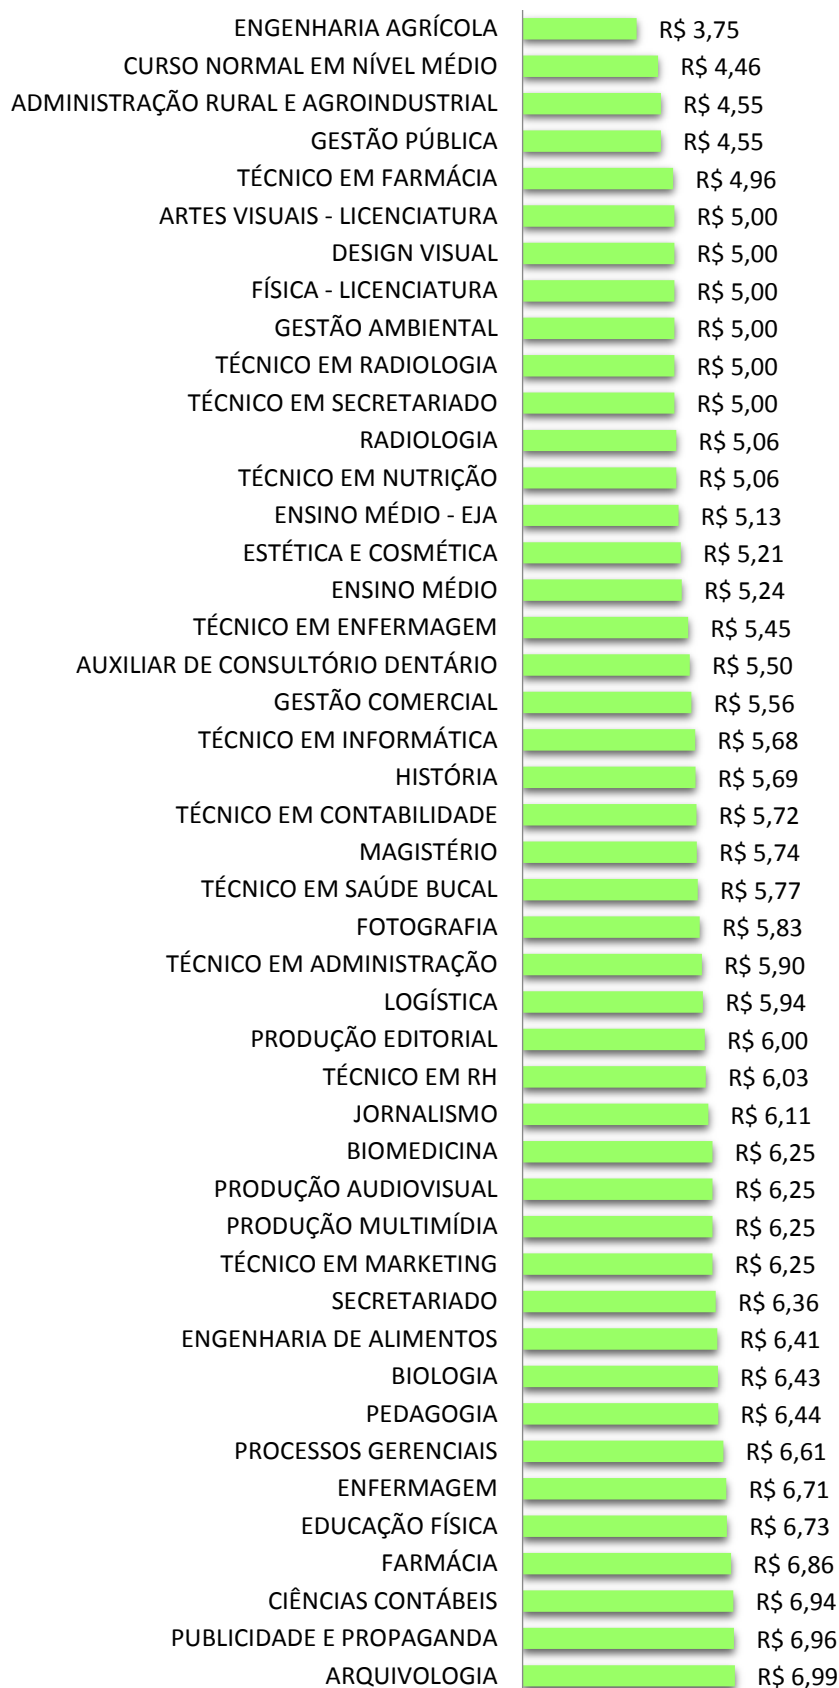

abrh estágios

PESQUISA SOBRE REMUNERAÇÃO DE ESTÁGIOS

6º EDIÇÃO 2017

1 Geral

O gráfico a seguir demonstra a média do Valor-Hora paga aos estagiários na totalidade das empresas pesquisadas.

DESIGN DE PRODUTO	R\$ 7,00
GESTÃO DA QUALIDADE	R\$ 7,08
ARQUITETURA	R\$ 7,26
LETRAS	R\$ 7,29
ANÁLISE DE SISTEMAS	R\$ 7,32
DESIGN	R\$ 7,33
PSICOLOGIA	R\$ 7,35
SERVIÇO SOCIAL	R\$ 7,38
GESTÃO FINANCEIRA	R\$ 7,40
COMÉRCIO EXTERIOR	R\$ 7,42
ENGENHARIA DE SOFTWARE	R\$ 7,50
ENGENHARIA HIDRICA	R\$ 7,50
JOGOS DIGITAIS	R\$ 7,50
GESTÃO DE RH	R\$ 7,54
TÉCNICO EM EDIFICAÇÕES	R\$ 7,57
SISTEMA DA INFORMAÇÃO	R\$ 7,59
TÉCNICO EM MECÂNICA	R\$ 7,59
TURISMO	R\$ 7,59
NUTRIÇÃO	R\$ 7,65
DESIGN GRÁFICO	R\$ 7,68
ENGENHARIA FLORESTAL	R\$ 7,80
PÓS-GRADUAÇÃO - ENG. DE SEGURANÇA DO...	R\$ 7,80
TECNOLOGIA EM GESTÃO COOPERATIVAS	R\$ 7,81
TECNICO EM ELETROELETRÔNICA	R\$ 7,82
TECNOLOGIA EM AUTOMAÇÃO INDUSTRIAL	R\$ 7,84
GESTÃO DA TECNOLOGIA DA INFORMAÇÃO	R\$ 7,92
TÉCNICO EM AGROPECUÁRIA	R\$ 8,03
TECNOLOGIA EM REDES DE COMPUTADORES	R\$ 8,03
ADMINISTRAÇÃO - ÊNFASE RH	R\$ 8,06
SISTEMAS PARA INTERNET	R\$ 8,06
ENGENHARIA CIVIL	R\$ 8,15
ADMINISTRAÇÃO - ÊNFASE TI	R\$ 8,16
TÉCNICO EM SEGURANÇA DO TRABALHO	R\$ 8,22
ADMINISTRAÇÃO DE EMPRESAS	R\$ 8,23
RELAÇÕES INTERNACIONAIS	R\$ 8,34
TÉCNICO EM QUÍMICA	R\$ 8,37
MARKETING	R\$ 8,41
TÉCNICO EM AUTOMAÇÃO INDUSTRIAL	R\$ 8,44
TÉCNICO EM PLÁSTICOS	R\$ 8,44
HOTELARIA	R\$ 8,44
FISIOTERAPIA	R\$ 8,69
ADMINISTRAÇÃO - ÊNFASE MARKETING	R\$ 8,76
GEOLOGIA	R\$ 8,85
ECONOMIA	R\$ 9,17
CIÊNCIA DA COMPUTAÇÃO	R\$ 9,29
MATEMÁTICA	R\$ 9,35
TECNOLOGIA EM ESCRITA CRIATIVA	R\$ 9,41
RELAÇÕES PÚBLICAS	R\$ 9,46
QUÍMICA	R\$ 9,46
DIREITO	R\$ 10,13
ENGENHARIA ELÉTRICA	R\$ 10,28
ENGENHARIA DE MATERIAIS	R\$ 10,57